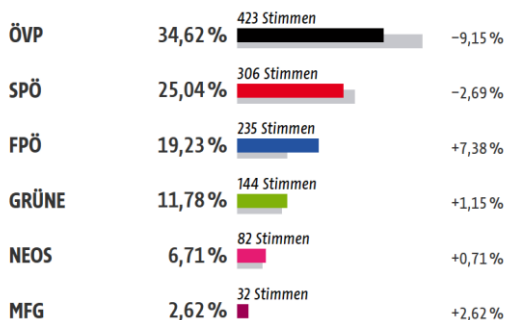

LTW 29. Jänner 2023

Landtagswahl Zeiselmauer-Wolfpassing

	2023	2018
Wahlbeteiligung:	72,39 %	63,43 %
Wahlberechtigte:	1.724	2.100
Abgegebene Stimmen:	1.248	1.332
Gültige Stimmen:	1.222	1.316
Ungültige Stimmen:	26	16

Landtagswahl 2023

Alt-Zeiselmauer

Wahlbeteiligung

Datum	Berechtigt	Abgegeben	Gültig	Ungültig	Wahlkarten
29.01.2023	429	315 (73,43%)	308	7	44
			29.01.2023		
			Stimmen		
			VPNÖ (46,75%)		
			SPÖ (22,08%)		
			FPÖ (15,91%)		
			Die Grünen (9,42%)		
			NEOS (3,25%)		
			MFG (2,6%)		

Landtagswahl 2023

Neu-Zeiselmauer

Wahlbeteiligung

Datum	Berechtigt	Abgegeben	Gültig	Ungültig	Wahlkarten
29.01.2023	604	456 (75,50%)	447	9	69
			29.01.2023		
			Stimmen		
			116 (25,95%)		
			147 (32,89%)		
			79 (17,67%)		
			64 (14,32%)		
			31 (6,94%)		
			10 (2,24%)		